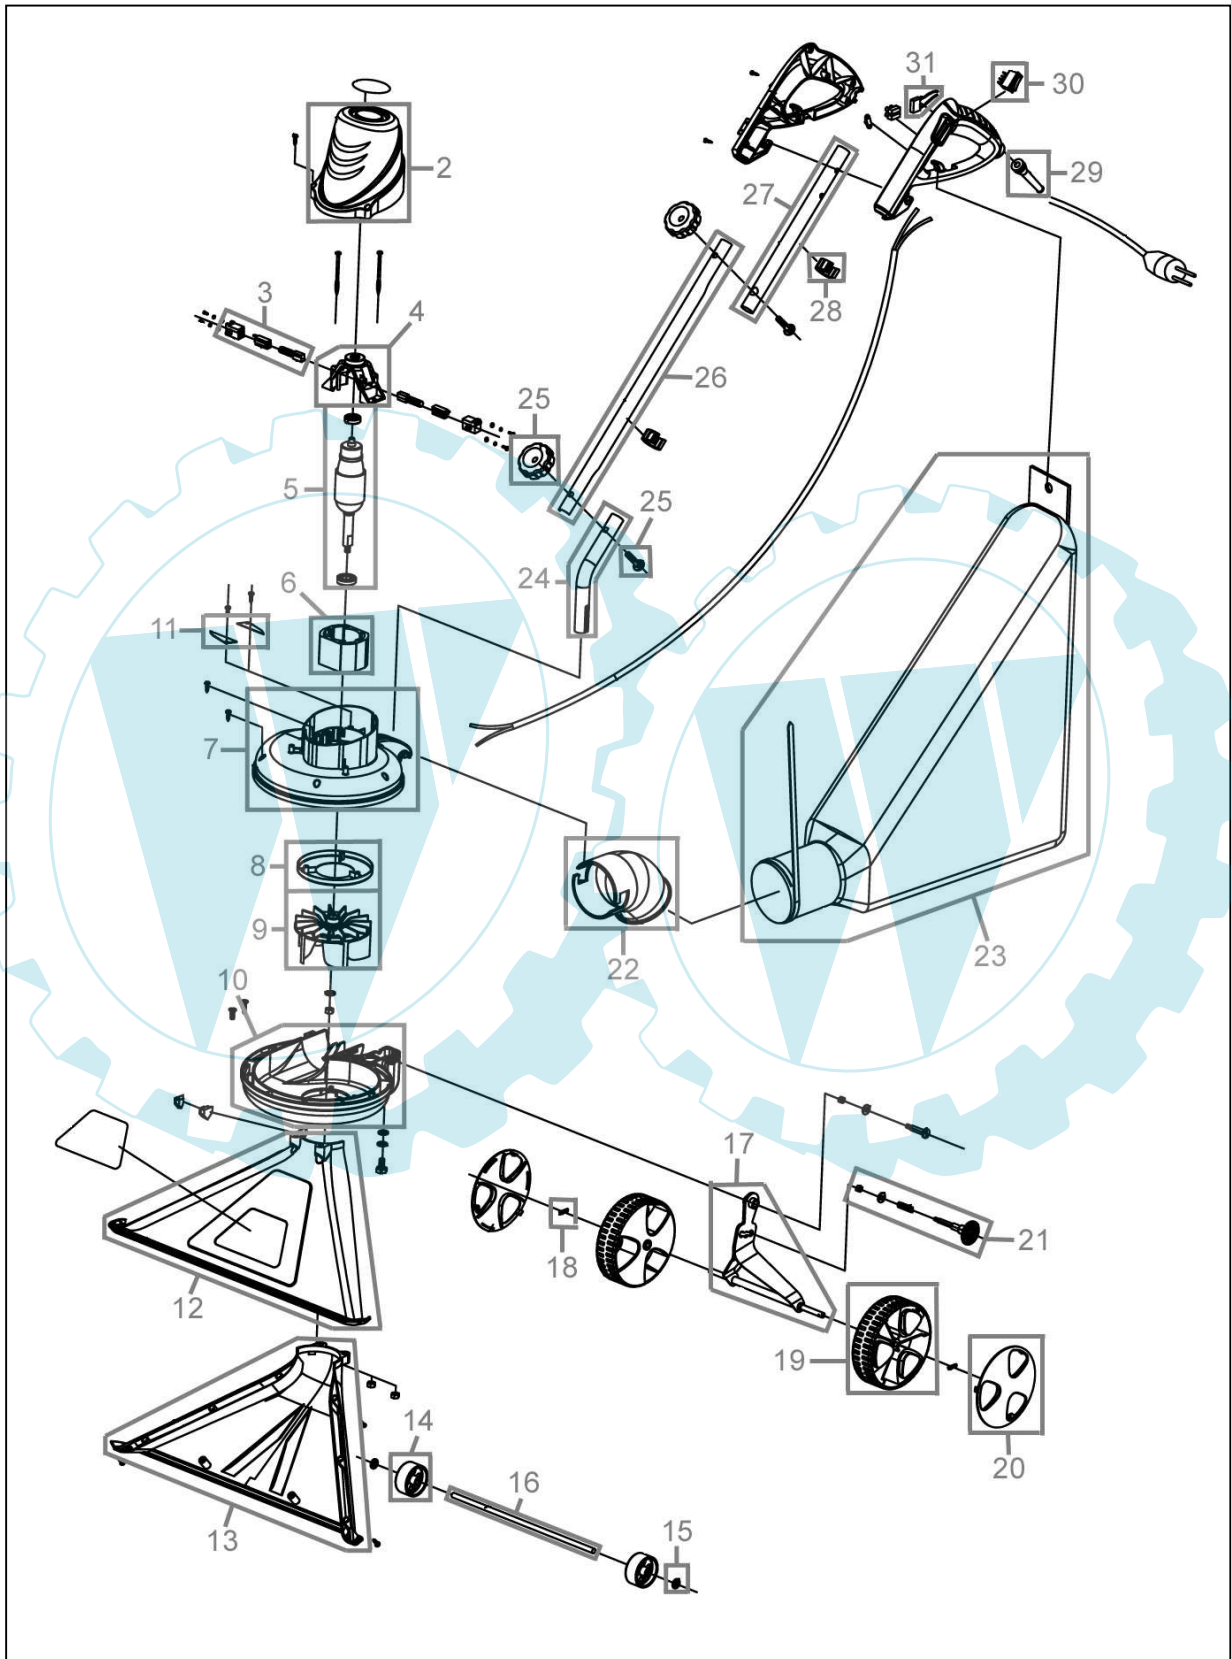

16745

16745

Pos.-Nr.	Ersatzteil-Nr.	Bezeichnung	Pos.-Nr.	Ersatzteil-Nr.	Bezeichnung
002	16745-01002	Gehäuse Motor	018	16745-01018	Clip Rad hinten
003	16745-01003	Kohlen 2er Set	019	16745-01019	Rad hinten
004	16745-01004	Gegenhalter Motor	020	16745-01020	Abdeckung Rad hinten
005	16745-01005	Rotor kpl.	021	16745-01021	Arretierung Achse hinten
006	16745-01006	Stator	022	16745-01022	Anschlussstück Fangsack
007	16745-01007	Gehäuseoberteil	024	16745-01024	Holm unten
008	16745-01008	Zwischenstück Lüfterrad	025	16745-01025	Feststellknopf kpl.
009	16745-01009	Lüfterrad	026	16745-01026	Holm Mitte
010	16745-01010	Gehäuseunterteil	027	16745-01027	Holm oben
011	16745-01011	Halteplättchen Motor	028	16745-01028	Kabelclip
012	16745-01012	Saugdüse vorne	029	16745-01029	Kabelschutz
013	16745-01013	Saugdüse hinten	030	16745-01030	EIN/AUS Schalter
014	16745-01014	Rad vorne	031	16745-01031	Kondensator
015	16745-01015	Clip Rad vorne			
016	16745-01016	Achse vorne		Zubehör	Bezeichnung
017	16745-01017	Achse hinten	023	16746	Laubfangsack